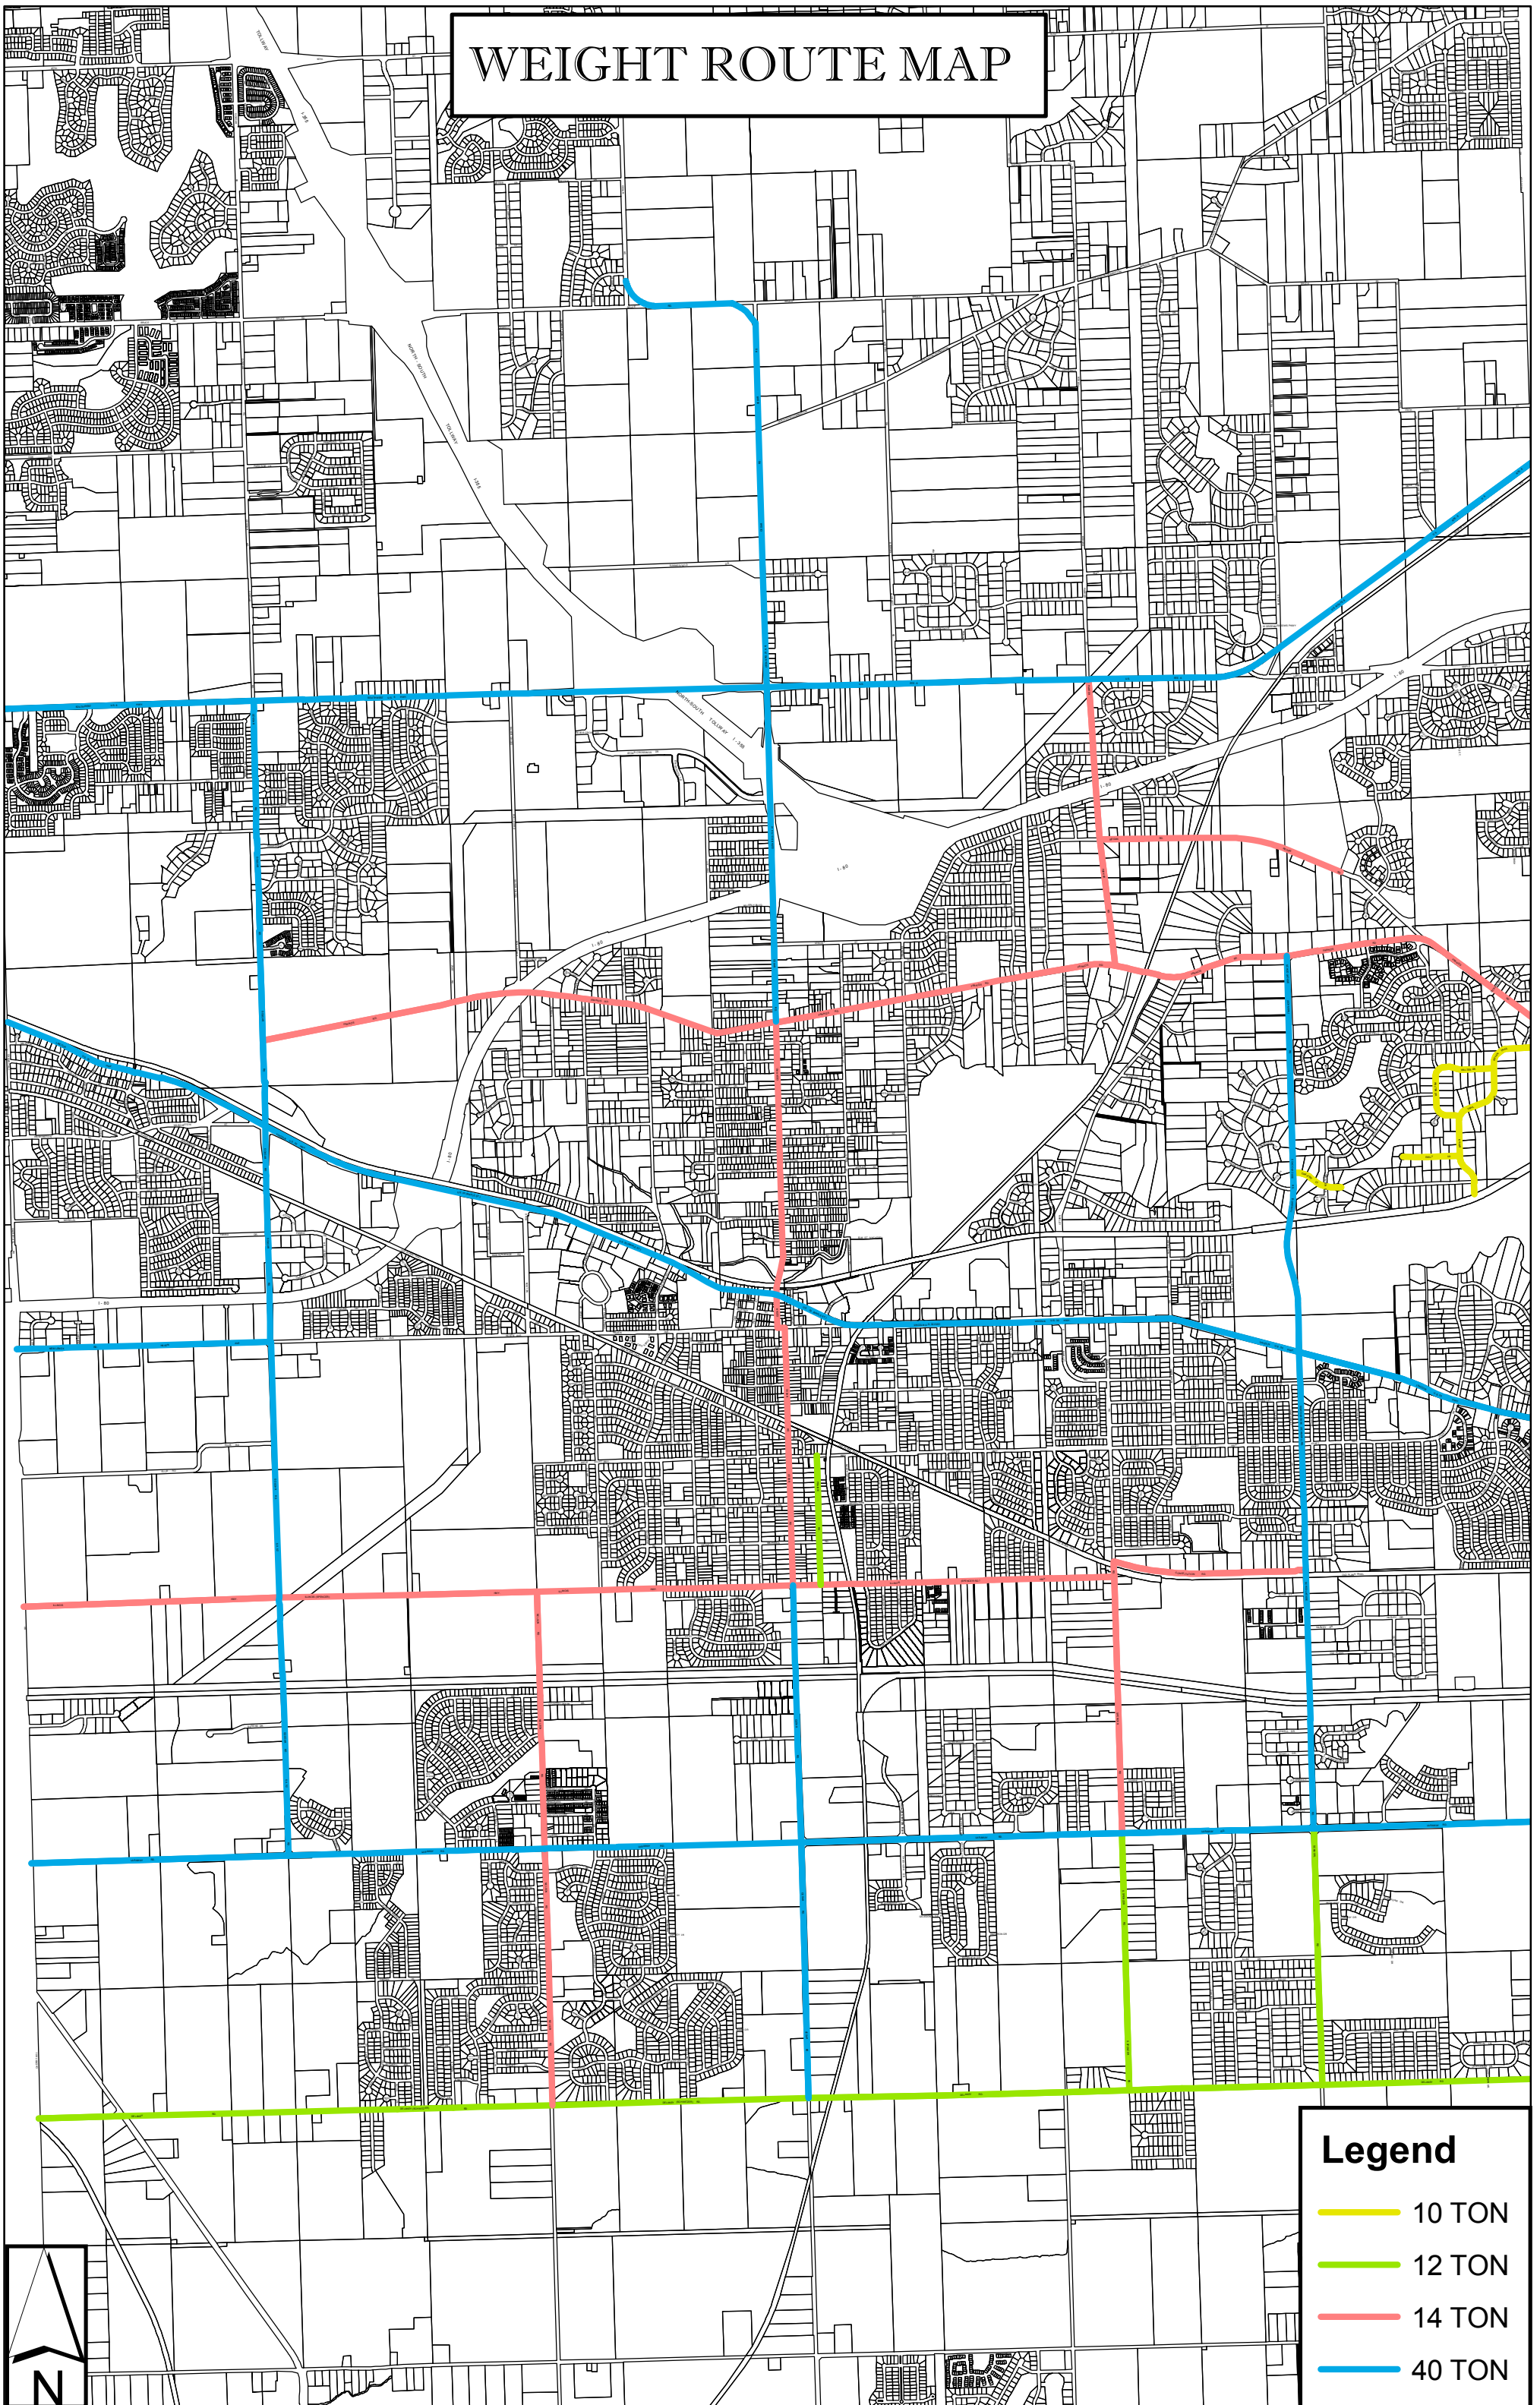

WEIGHT ROUTE MAP

Legend

- 10 TON
- 12 TON
- 14 TON
- 40 TON